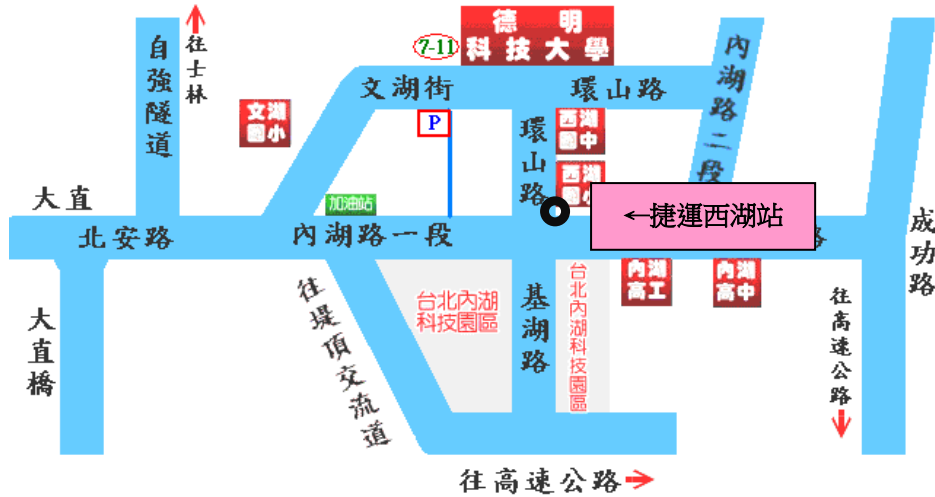

大數據資料採礦分析-PolyAnalyst 實作研習

校區平面圖及活動會場圖

交通資訊

▲搭公車者：在台北火車站可搭乘 247、287 至 **西湖市場站**；在行天宮可搭乘 222、286 至 **西湖市場站**；在士林可搭乘 267、620 至 **西湖市場站** 下車。

在松山車站可搭乘 28 至 **西湖市場站** 下車；在中永和可搭乘 214 至 **西湖國中站** 下車。

▲搭捷運者：在 **松山機場** 者可搭文湖線至 **西湖站**；於 **台北車站** 者可搭載運板南線至 **忠孝復興站**，再換文湖線至 **西湖站**。

▲駕自用車者：經中山高速公路由濱江路交流道下，沿濱江街上大直橋，右轉至北安路、內湖路一段、左轉環山路即達本校。或由堤頂交流道下，往內湖方向右轉港墘路到底再左轉接環山路；或由內湖交流道下後至基湖路直走即達本校。

地址：114 台北市內湖區環山路一段 56 號、網址：<http://www.takming.edu.tw>

電話：02-2658-5801 轉 2761 資訊管理系 系秘 吳品萱